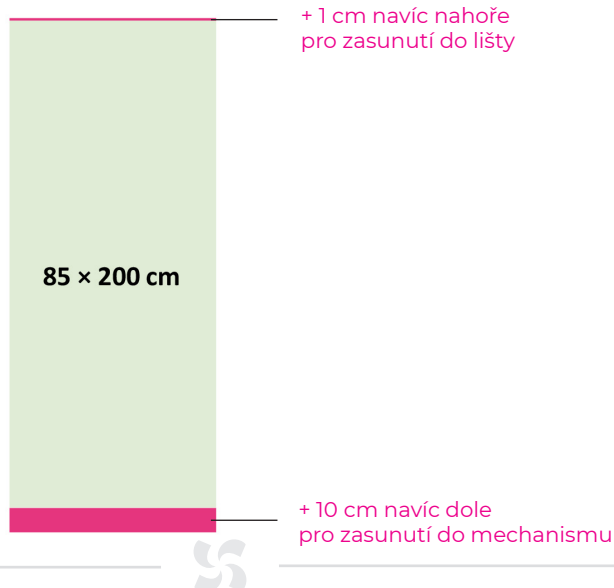

## Roll Up banner Exclusive 85×200 cm

Pouze u rozlišení obrázků není takový důraz na zachování uvedených 300 dpi: velký rozměr grafiky, bannerovina a větší pozorovací vzdálenost snesou rozlišení i o něco menší (minimálně však cca 150 dpi).

**Roll Up banner Exclusive 85×200 cm****Specifikace produktu:**

Celková plocha (včetně spadávky): 856 mm (š) × 2 116 mm (v)

Oříznutý rozměr: 850 mm (š) × 2 110 mm (v)

Vizuální plocha: 850 mm (š) × 2 000 mm (v)

Trimmed Size: 850 mm (w) × 2,110 mm (h)

Visual area: 850 mm (w) × 2,000 mm (h)

The colored bottom part will be inserted into the roller.  
The graphic theme should continue here.

Green space  
is a visible section of roller.