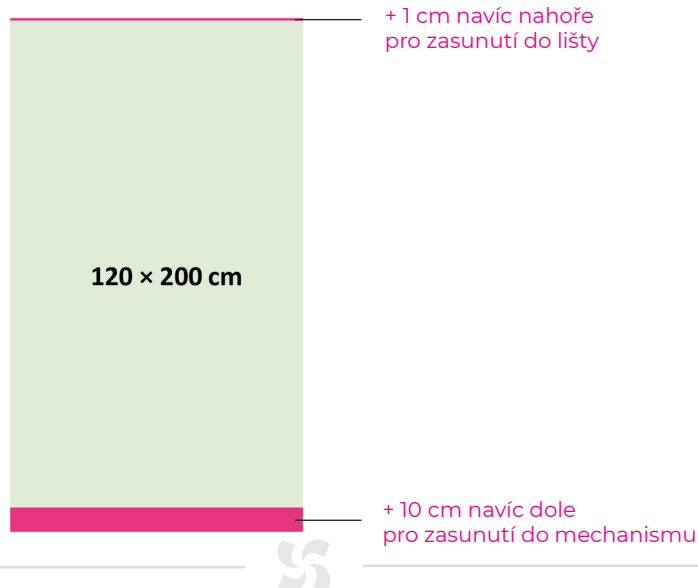

Roll Up banner Premium 120×200 cm

Důležité pokyny:

Data musejí být dodány v barevném prostoru CMYK, prosím, převed'te barvy Pantone. Obrázky nesmí být v RGB.

Nevkládejte obrázky.

Všechna písma musí být převedena na obrysy.

Rozlišení musí být 300 dpi při 1:1 velikosti výstupu.

Dodávejte jako soubor PDF.

Barvy na obrazovce se mohou lišit od barev, které jsou vytištěny.

Tato šablona by měla být použita pouze jako vodítko.

Při přípravě roll upu platí všechny již uvedené požadavky,

Roll Up banner Premium 120×200 cm

Specifikace produktu:

Celková plocha (včetně spadávky): 1 206 mm (š) × 2 116 mm (v)

Oříznutý rozměr: 1 200 mm (š) × 2 110 mm (v)

Vizuální plocha: 1 200 mm (š) × 2 000 mm (v)

Total area (includes bleed): 1,206 mm (w) × 2,116 mm (h)

Trimmed Size: 1,200 mm (w) × 2,110 mm (h)

Visual area: 1,200 mm (w) × 2,000 mm (h)

The colored bottom part will be inserted into the roller.
The graphic theme should continue here.